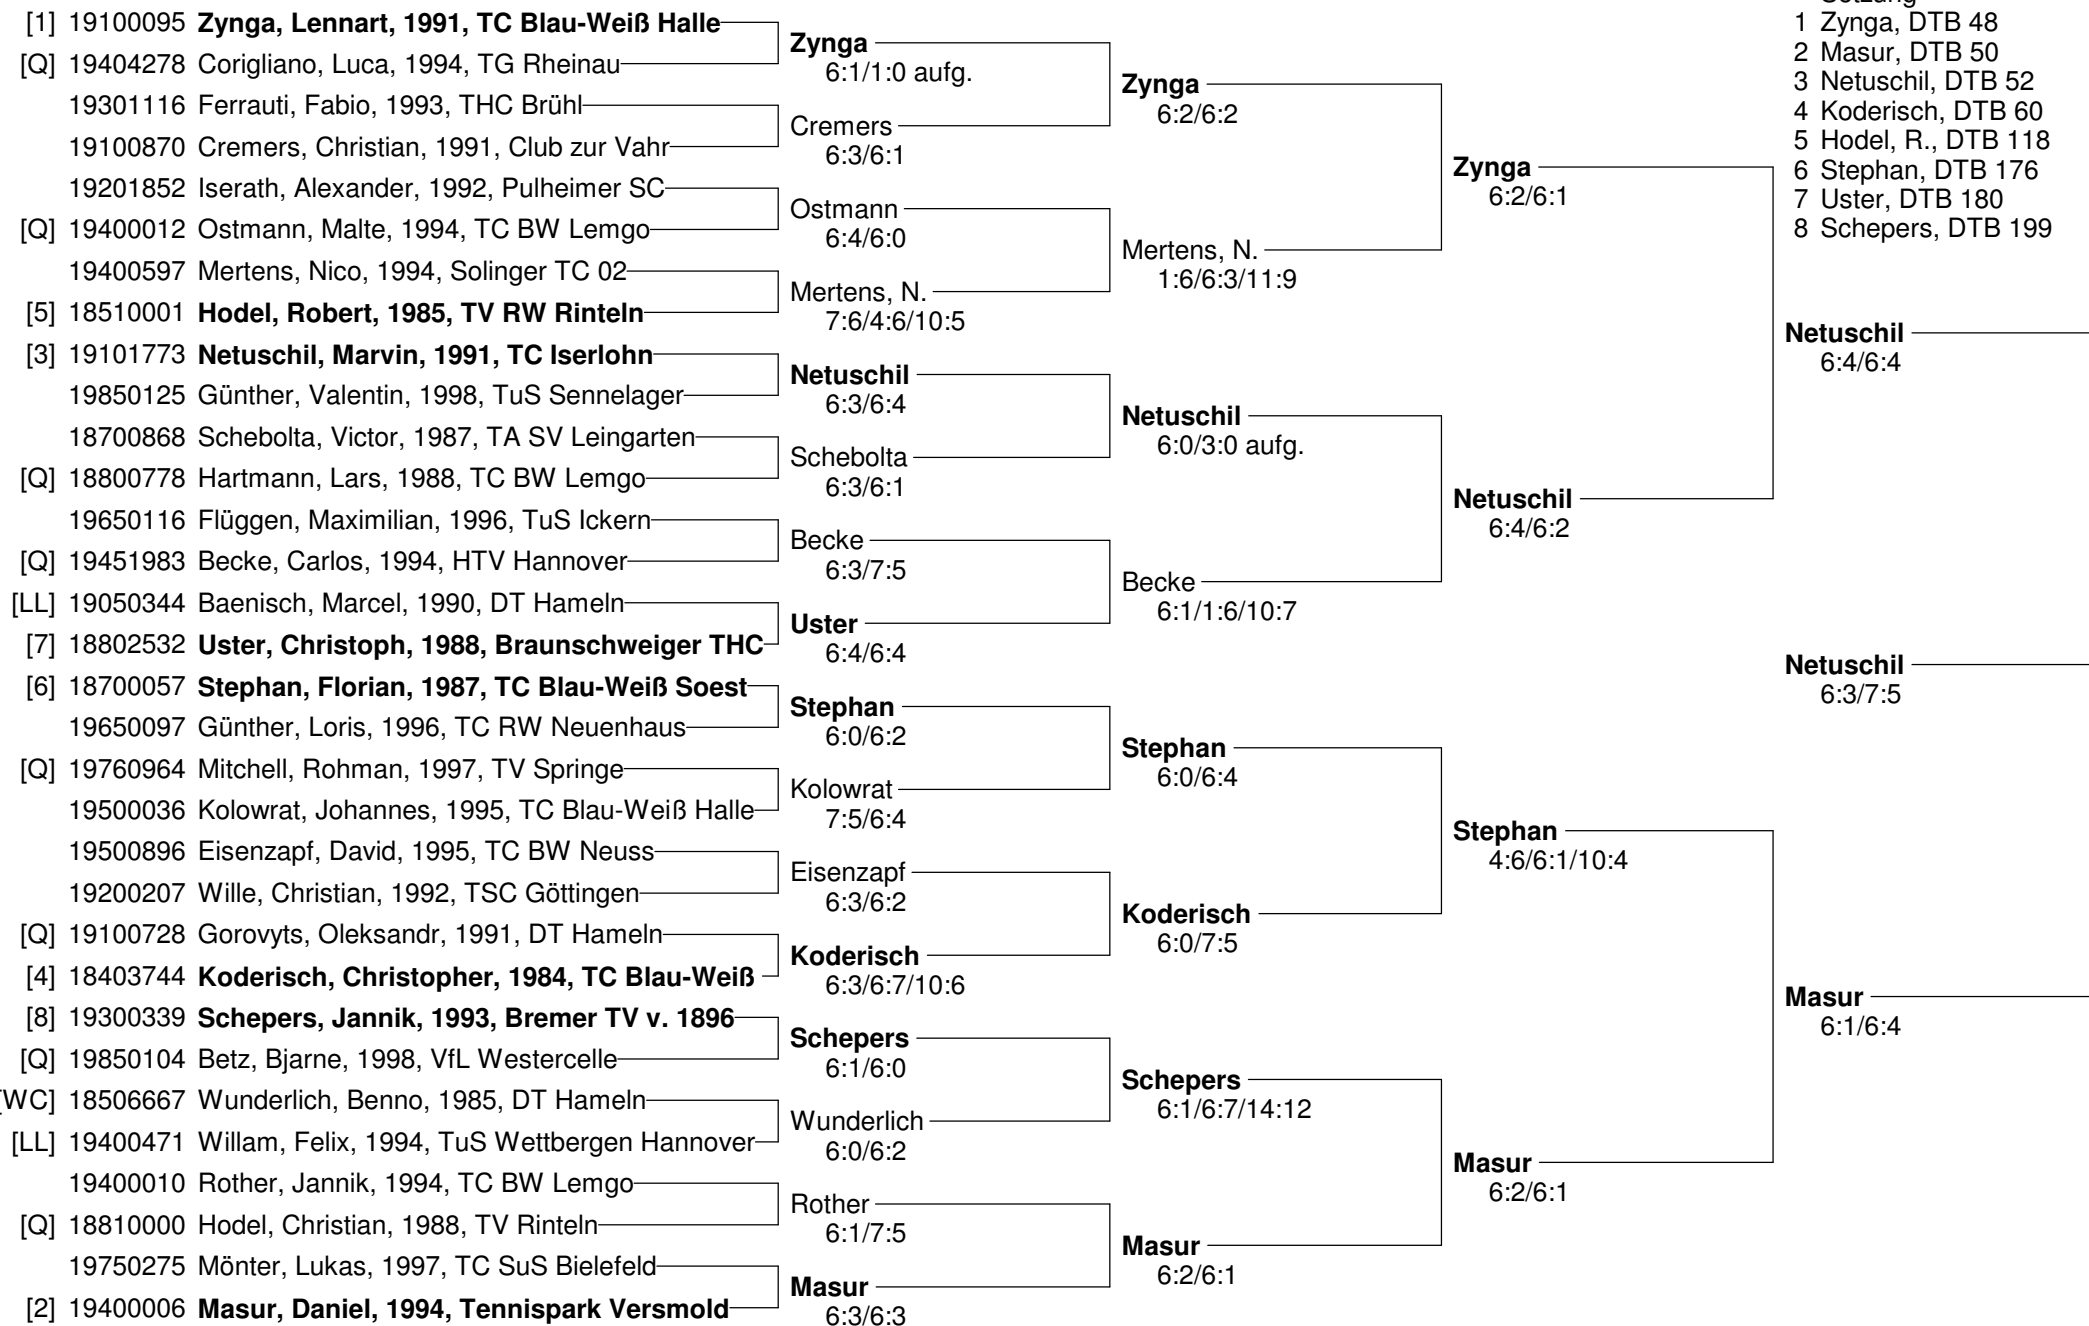

27. DTH-Open 2013 in Hameln

vom 11.07. - 14.07.2013

Herren

Setzung

1. 1 Zynga, DTB 48
2. 2 Masur, DTB 50
3. 3 Netuschil, DTB 52
4. 4 Koderisch, DTB 60
5. 5 Hodel, R., DTB 118
6. 6 Stephan, DTB 176
7. 7 Uster, DTB 180
8. 8 Schepers, DTB 199