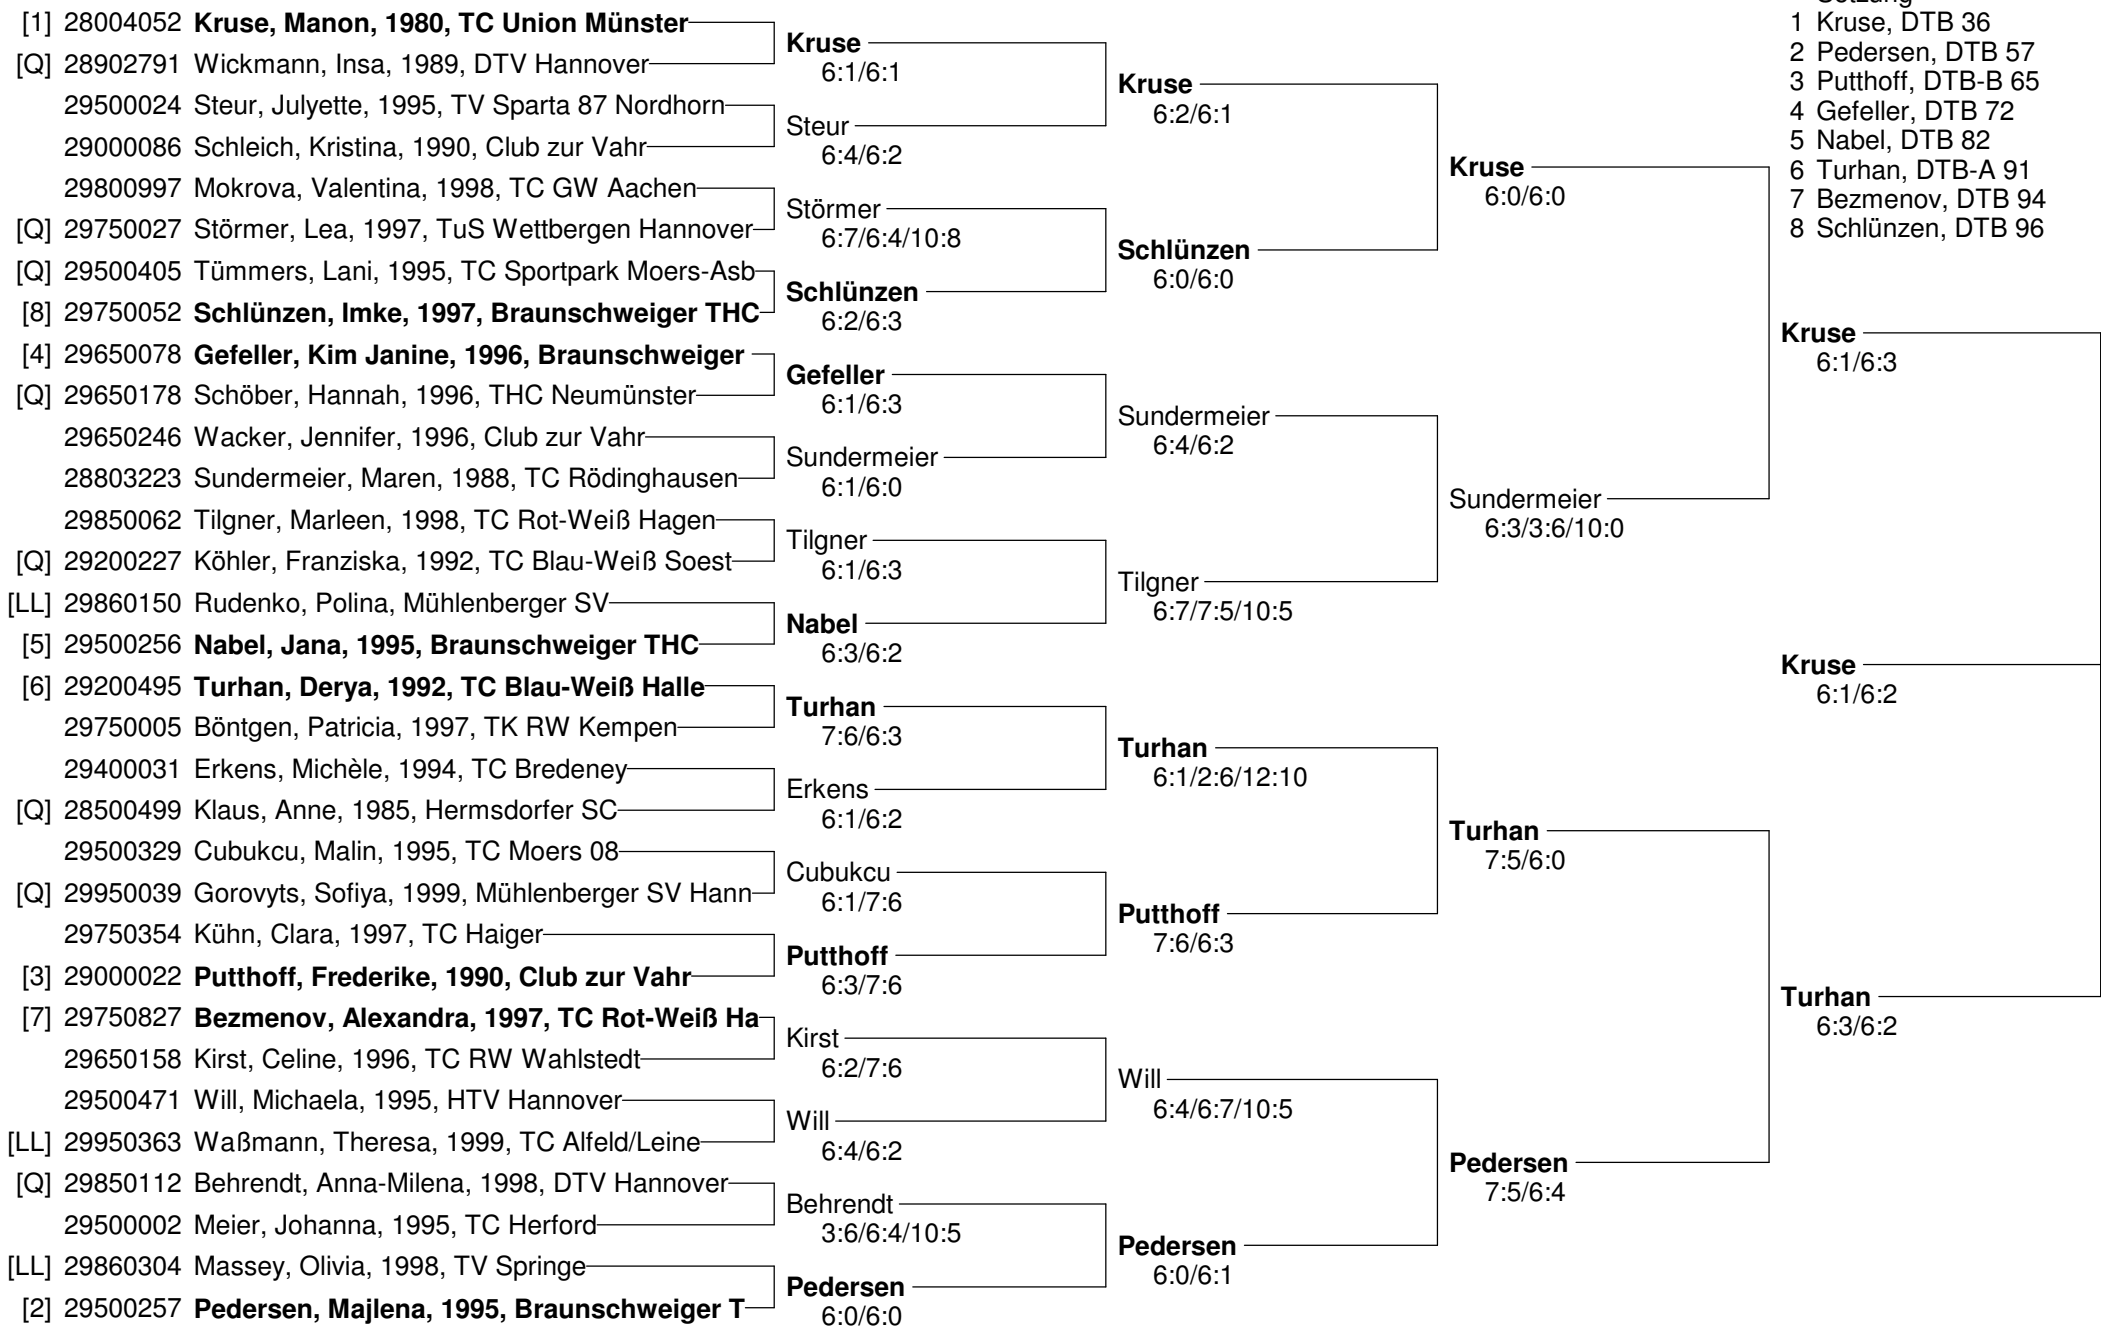

## Damen

**27. DTH-Open 2013 in Hameln  
vom 11.07. - 14.07.2013  
Damen Nebenrunde**

- Setzung  
 1 Bezmenov, DTB 94  
 2 Kühn, DTB 137  
 3 Meier, DTB 156  
 4 Mokrova, DTB-A 169