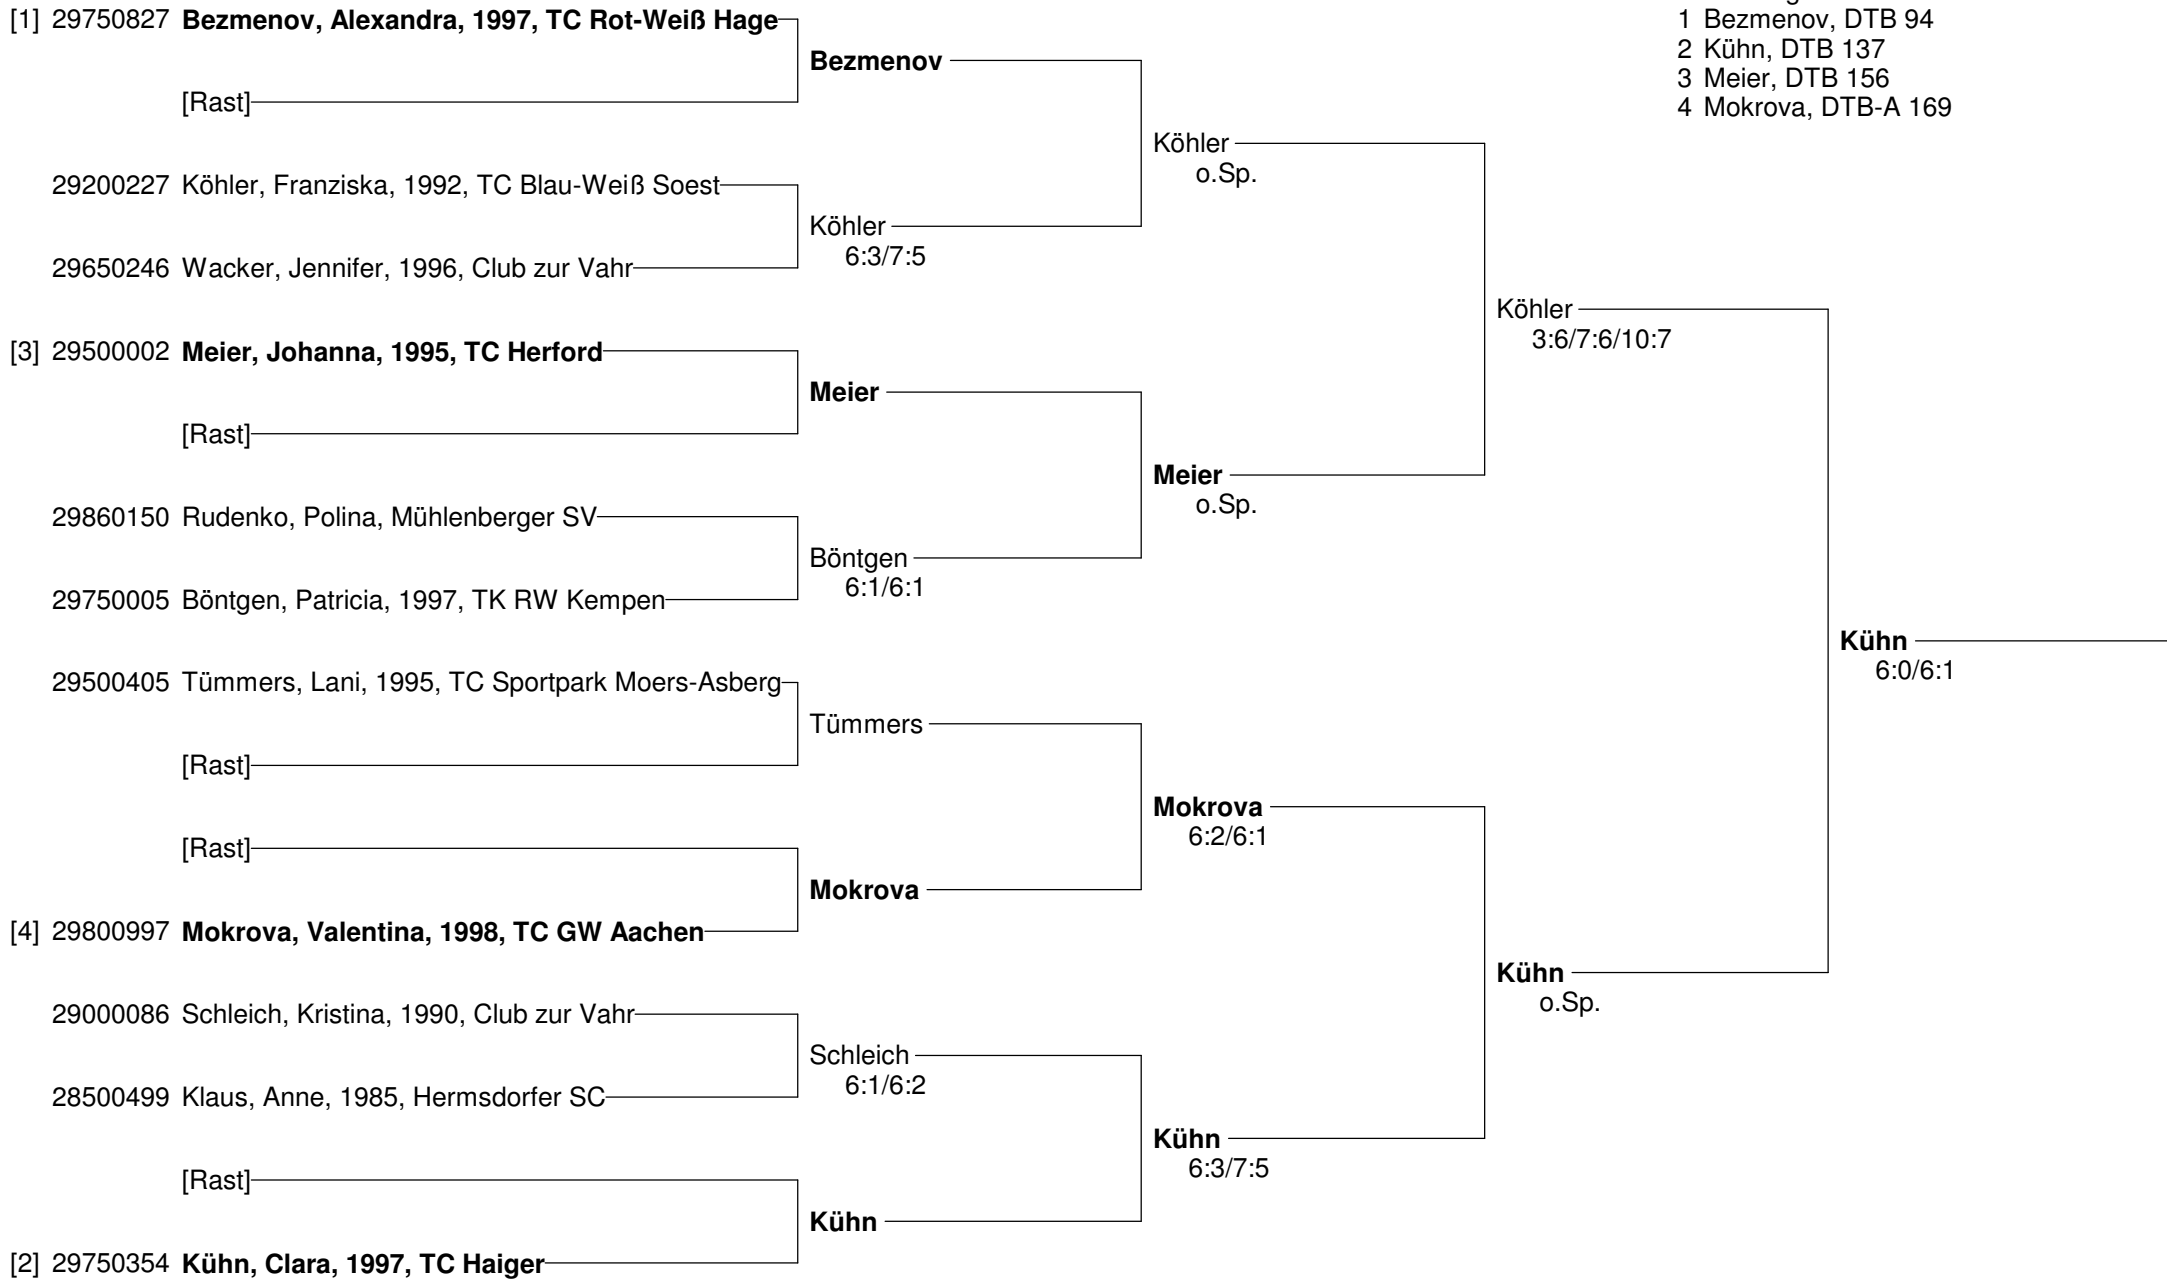

## Damen

**27. DTH-Open 2013 in Hameln  
vom 11.07. - 14.07.2013  
Damen Nebenrunde**

- Setzung  
 1 Bezmenov, DTB 94  
 2 Kühn, DTB 137  
 3 Meier, DTB 156  
 4 Mokrova, DTB-A 169